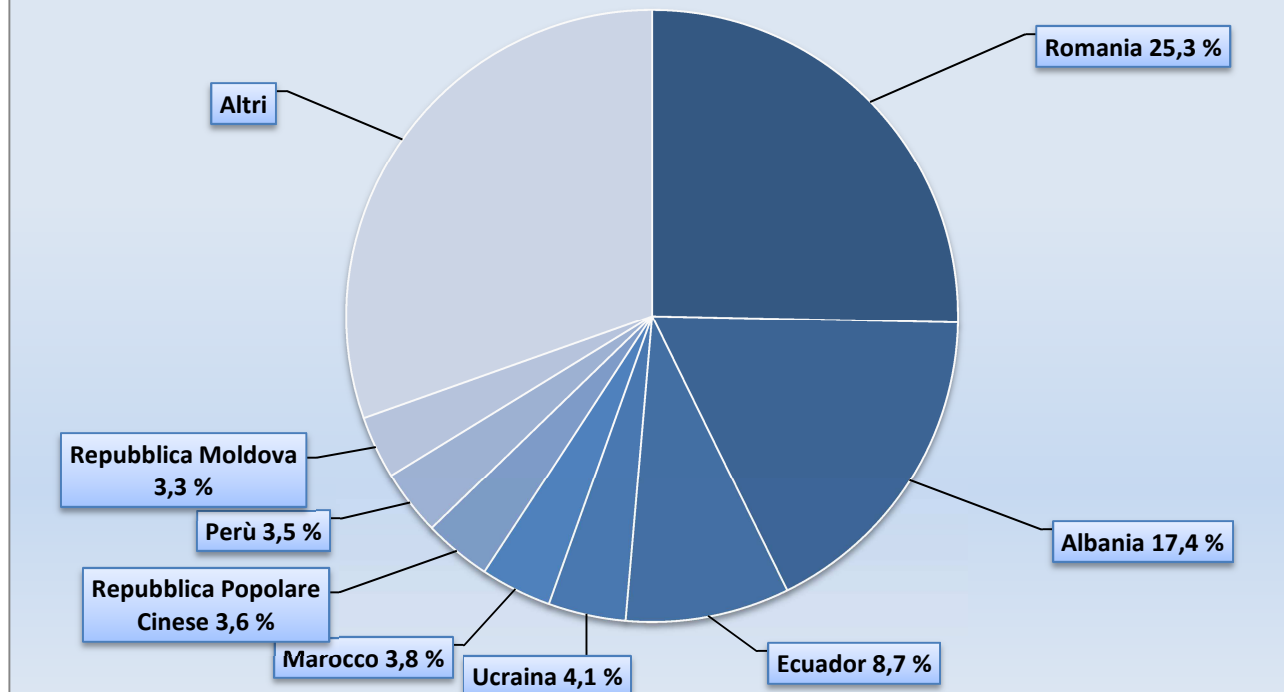

Serie storica iscritti e cancellati anni 2006-2017

	2006	2007	2008	2009	2010	2011	2012	2013	2014	2015	2016	2017
iscritti	1178	1439	1185	1346	1101	935	1044	1674	808	752	823	899
cancellati	522	681	637	677	645	918	893	1024	706	781	862	841
saldo migratorio e per altri motivi	656	758	548	669	456	17	151	650	102	-29	-39	58

Popolazione residente al 31/12 anni 2006-2017

	2006	2007	2008	2009	2010	2011	2012	2013	2014	2015	2016	2017
popolazione al 31/12	18177	19019	19648	20417	20972	20251	20485	21184	21332	21332	21349	21427

Popolazione straniera residente

Distribuzione della popolazione straniera residente al 31-12-2017 per paese di provenienza

Paesi di provenienza	%	Totale
Romania	25,3	526
Albania	17,4	361
Ecuador	8,7	180
Ucraina	4,1	85
Marocco	3,8	78
Repubblica Popolare Cinese	3,6	74
Perù	3,5	72
Repubblica Moldova	3,3	69
Altri	30,4	632

Paesi di provenienza	2006	2007	2008	2009	2010	2011	2012	2013	2014	2015	2016	2017
Romania	15,6	14,4	21,4	24,0	24,2	24,5	22,4	24,8	25,6	25,8	26,0	25,3
Albania	16,7	17,7	17,6	17,6	17,1	17,0	18,1	16,3	16,3	17,3	17,7	17,4
Ecuador	10,4	10,4	10,9	10,4	10,3	10,5	10,0	9,7	9,1	8,0	8,2	8,7