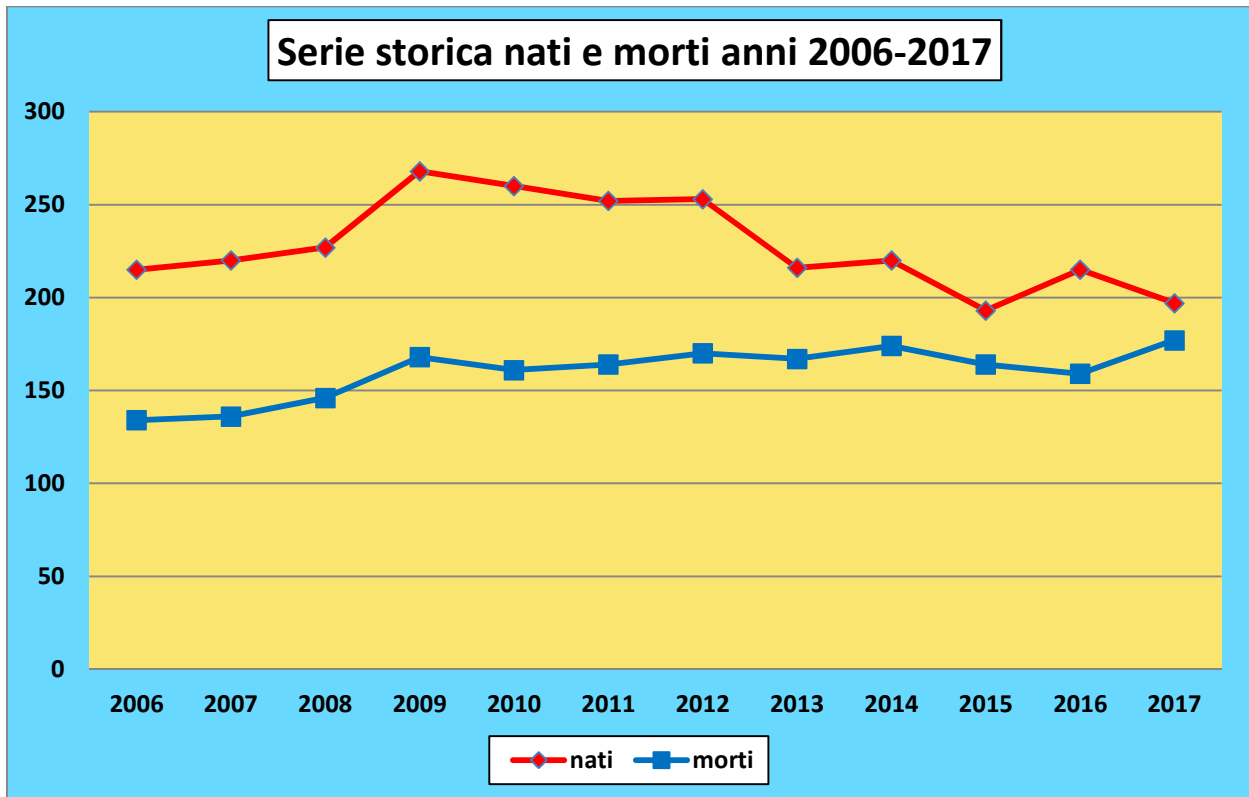

Bilancio demografico comune di Corciano 2017

Popolazione residente al 31/12

	2006	2007	2008	2009	2010	2011	2012	2013	2014	2015	2016	2017
nati	215	220	227	268	260	252	253	216	220	193	215	197
morti	134	136	146	168	161	164	170	167	174	164	159	177
saldo naturale	81	84	81	100	99	88	83	49	46	29	56	20

Serie storica iscritti e cancellati anni 2006-2017

	2006	2007	2008	2009	2010	2011	2012	2013	2014	2015	2016	2017
iscritti	1178	1439	1185	1346	1101	935	1044	1674	808	752	823	899
cancellati	522	681	637	677	645	918	893	1024	706	781	862	841
saldo migratorio e per altri motivi	656	758	548	669	456	17	151	650	102	-29	-39	58

Distribuzione della popolazione straniera residente al 31-12-2017 per paese di provenienza

Paesi di provenienza	%	Totale
Romania	25,3	526
Albania	17,4	361
Ecuador	8,7	180
Ucraina	4,1	85
Marocco	3,8	78
Repubblica Popolare Cinese	3,6	74
Perù	3,5	72
Repubblica Moldova	3,3	69
Altri	30,4	632