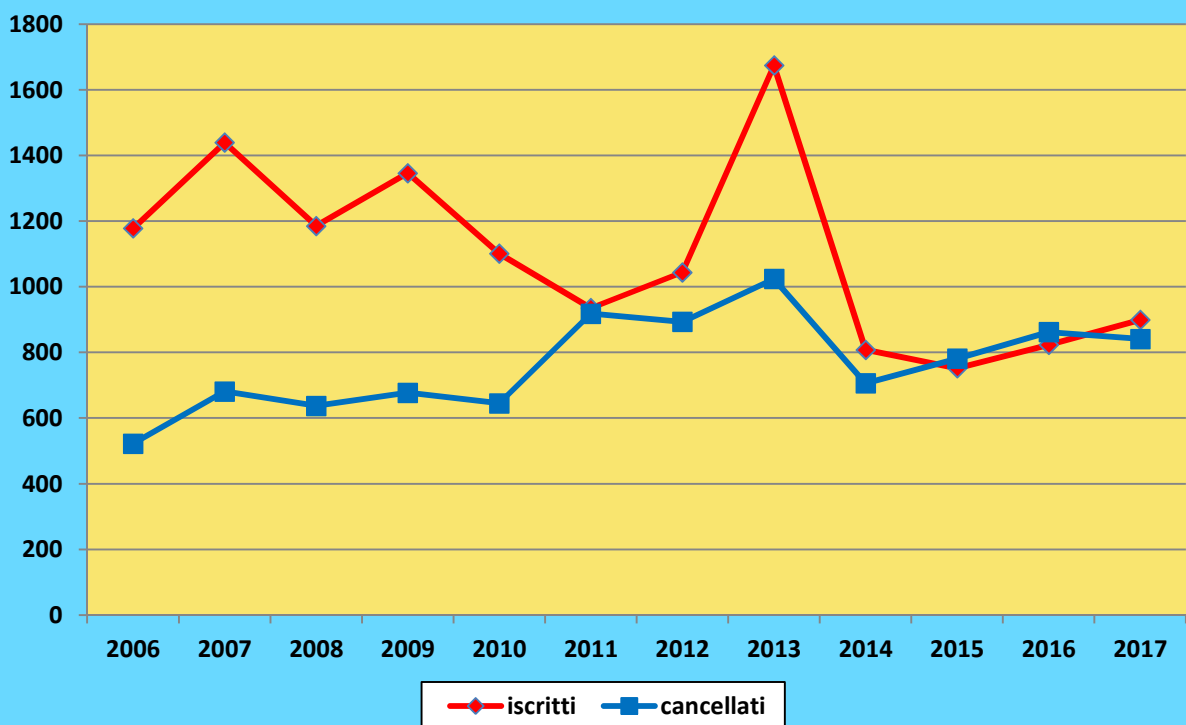

Bilancio demografico comune di Corciano 2017

Popolazione residente al 31/12

	2006	2007	2008	2009	2010	2011	2012	2013	2014	2015	2016	2017
nati	215	220	227	268	260	252	253	216	220	193	215	197
morti	134	136	146	168	161	164	170	167	174	164	159	177
saldo naturale	81	84	81	100	99	88	83	49	46	29	56	20

Serie storica iscritti e cancellati anni 2006-2017

	2006	2007	2008	2009	2010	2011	2012	2013	2014	2015	2016	2017
iscritti	1178	1439	1185	1346	1101	935	1044	1674	808	752	823	899
cancellati	522	681	637	677	645	918	893	1024	706	781	862	841
saldo migratorio e per altri motivi	656	758	548	669	456	17	151	650	102	-29	-39	58

Distribuzione della popolazione straniera residente al 31-12-2017 per paese di provenienza

Paesi di provenienza	%	Totale
Romania	25,3	526
Albania	17,4	361
Ecuador	8,7	180
Ucraina	4,1	85
Marocco	3,8	78
Repubblica Popolare Cinese	3,6	74
Perù	3,5	72
Repubblica Moldova	3,3	69
Altri	30,4	632

Paesi di provenienza	2006	2007	2008	2009	2010	2011	2012	2013	2014	2015	2016	2017
Romania	15,6	14,4	21,4	24,0	24,2	24,5	22,4	24,8	25,6	25,8	26,0	25,3
Albania	16,7	17,7	17,6	17,6	17,1	17,0	18,1	16,3	16,3	17,3	17,7	17,4
Ecuador	10,4	10,4	10,9	10,4	10,3	10,5	10,0	9,7	9,1	8,0	8,2	8,7