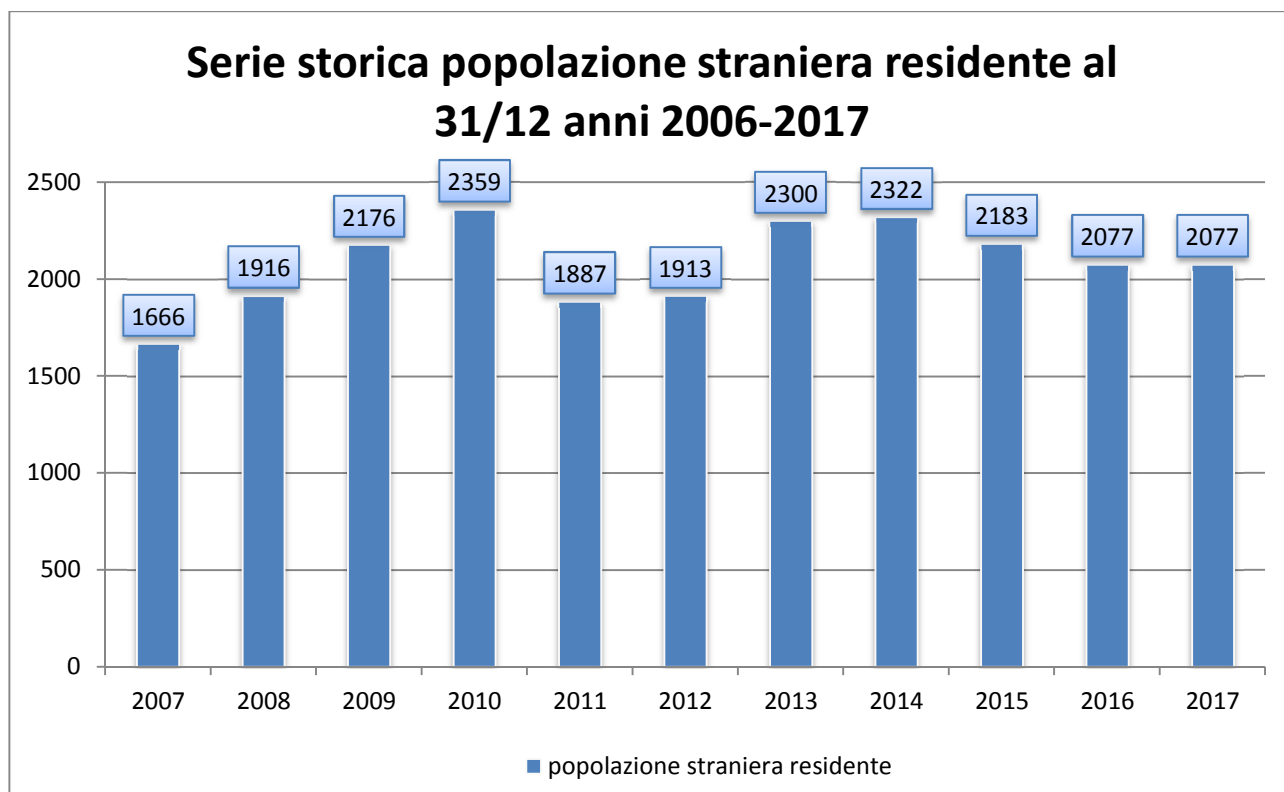

Bilancio demografico comune di Corciano 2017

Popolazione residente al 31/12

	2006	2007	2008	2009	2010	2011	2012	2013	2014	2015	2016	2017
nati	215	220	227	268	260	252	253	216	220	193	215	197
morti	134	136	146	168	161	164	170	167	174	164	159	177
saldo naturale	81	84	81	100	99	88	83	49	46	29	56	20

Serie storica iscritti e cancellati anni 2006-2017

	2006	2007	2008	2009	2010	2011	2012	2013	2014	2015	2016	2017
iscritti	1178	1439	1185	1346	1101	935	1044	1674	808	752	823	899
cancellati	522	681	637	677	645	918	893	1024	706	781	862	841
saldo migratorio e per altri motivi	656	758	548	669	456	17	151	650	102	-29	-39	58

Popolazione residente al 31/12 anni 2006-2017

	2006	2007	2008	2009	2010	2011	2012	2013	2014	2015	2016	2017
popolazione al 31/12	18177	19019	19648	20417	20972	20251	20485	21184	21332	21332	21349	21427

Popolazione straniera residente

Distribuzione della popolazione straniera residente al 31-12-2017 per paese di provenienza

Paesi di provenienza	%	Totale
Romania	25,3	526
Albania	17,4	361
Ecuador	8,7	180
Ucraina	4,1	85
Marocco	3,8	78
Repubblica Popolare Cinese	3,6	74
Perù	3,5	72
Repubblica Moldova	3,3	69
Altri	30,4	632