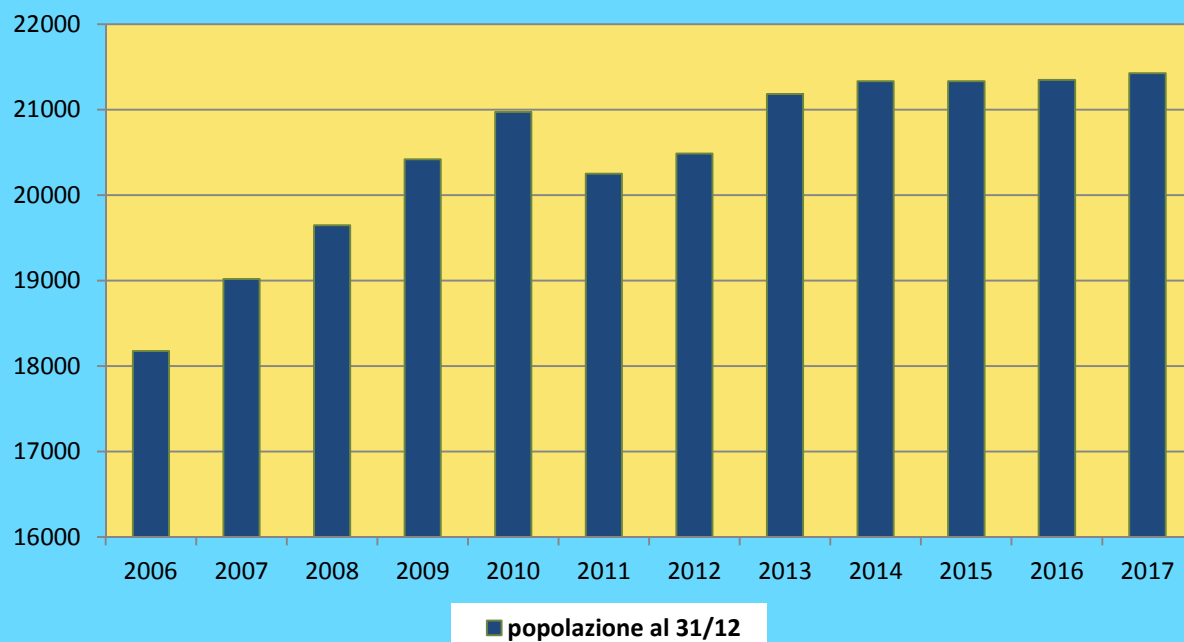

Popolazione residente al 31/12 anni 2006-2017

	2006	2007	2008	2009	2010	2011	2012	2013	2014	2015	2016	2017
popolazione al 31/12	18177	19019	19648	20417	20972	20251	20485	21184	21332	21332	21349	21427