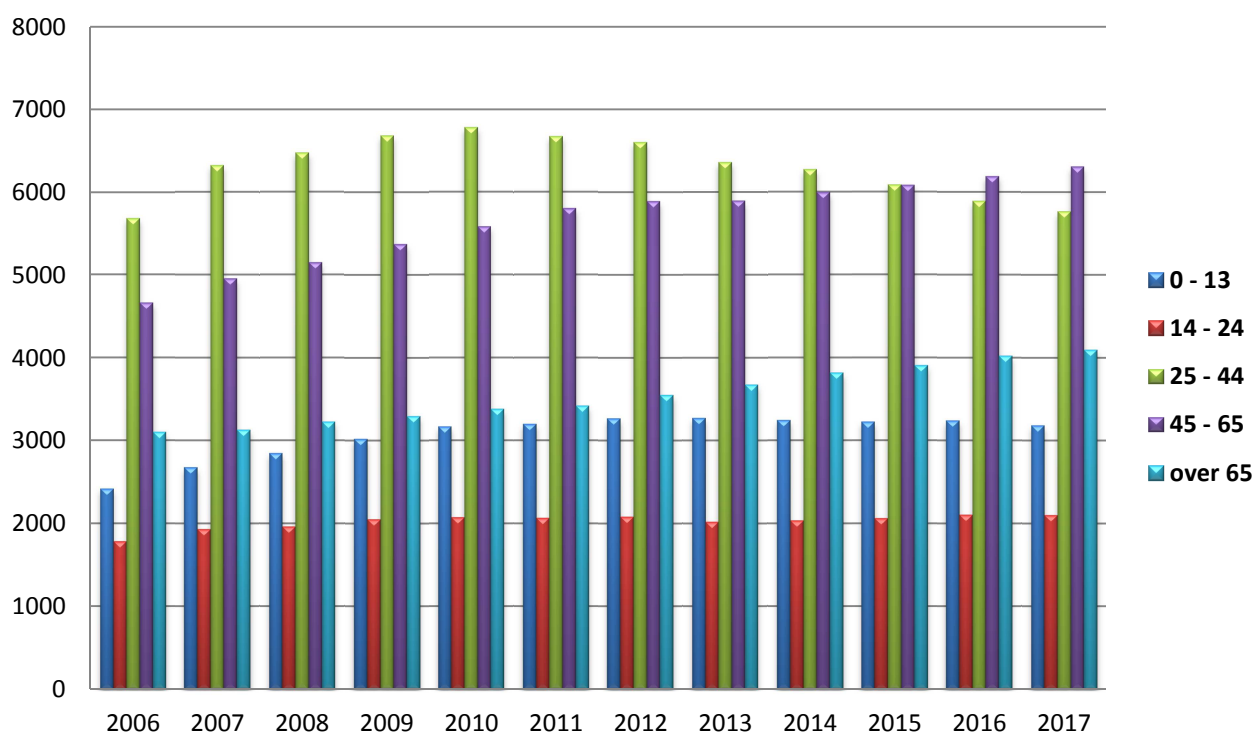

Serie storica popolazione residente per classi di età dal 2006 al 2017

	0 - 13	14 - 24	25 - 44	45 - 65	over 65
2006	2419	1786	5680	4664	3106
2007	2680	1934	6324	4959	3131
2008	2851	1965	6476	5150	3228
2009	3022	2054	6689	5375	3298
2010	3169	2076	6780	5583	3385
2011	3200	2069	6671	5806	3424
2012	3273	2082	6606	5896	3553
2013	3274	2022	6361	5900	3676
2014	3247	2037	6273	6000	3821
2015	3228	2066	6089	6083	3909
2016	3246	2105	5895	6192	4027
2017	3188	2104	5771	6313	4099