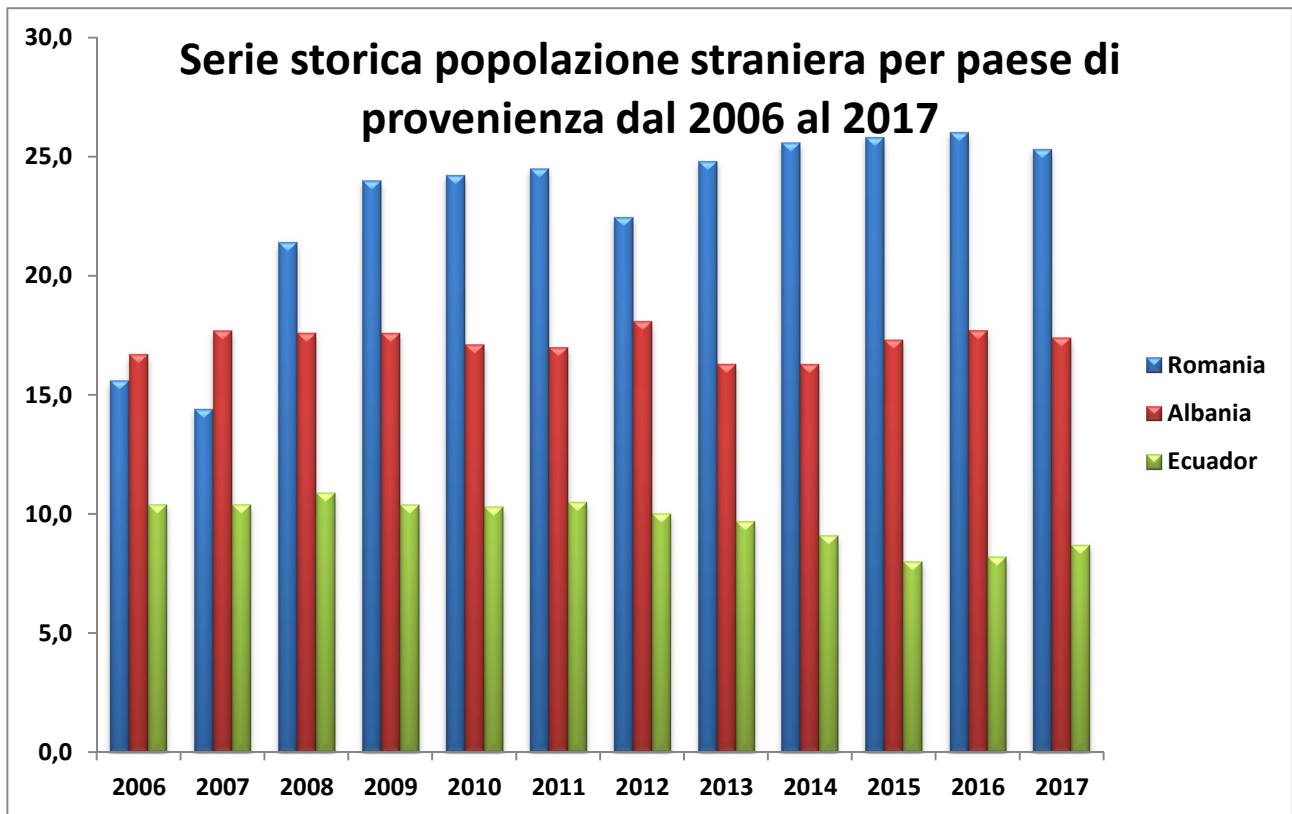

Serie storica iscritti e cancellati anni 2006-2017

	2006	2007	2008	2009	2010	2011	2012	2013	2014	2015	2016	2017
iscritti	1178	1439	1185	1346	1101	935	1044	1674	808	752	823	899
cancellati	522	681	637	677	645	918	893	1024	706	781	862	841
saldo migratorio e per altri motivi	656	758	548	669	456	17	151	650	102	-29	-39	58

Popolazione residente al 31/12 anni 2006-2017

	2006	2007	2008	2009	2010	2011	2012	2013	2014	2015	2016	2017
popolazione al 31/12	18177	19019	19648	20417	20972	20251	20485	21184	21332	21332	21349	21427

Popolazione straniera residente

Distribuzione della popolazione straniera residente al 31-12-2017 per paese di provenienza

Paesi di provenienza	%	Totale
Romania	25,3	526
Albania	17,4	361
Ecuador	8,7	180
Ucraina	4,1	85
Marocco	3,8	78
Repubblica Popolare Cinese	3,6	74
Perù	3,5	72
Repubblica Moldova	3,3	69
Altri	30,4	632

Paesi di provenienza	2006	2007	2008	2009	2010	2011	2012	2013	2014	2015	2016	2017
Romania	15,6	14,4	21,4	24,0	24,2	24,5	22,4	24,8	25,6	25,8	26,0	25,3
Albania	16,7	17,7	17,6	17,6	17,1	17,0	18,1	16,3	16,3	17,3	17,7	17,4
Ecuador	10,4	10,4	10,9	10,4	10,3	10,5	10,0	9,7	9,1	8,0	8,2	8,7